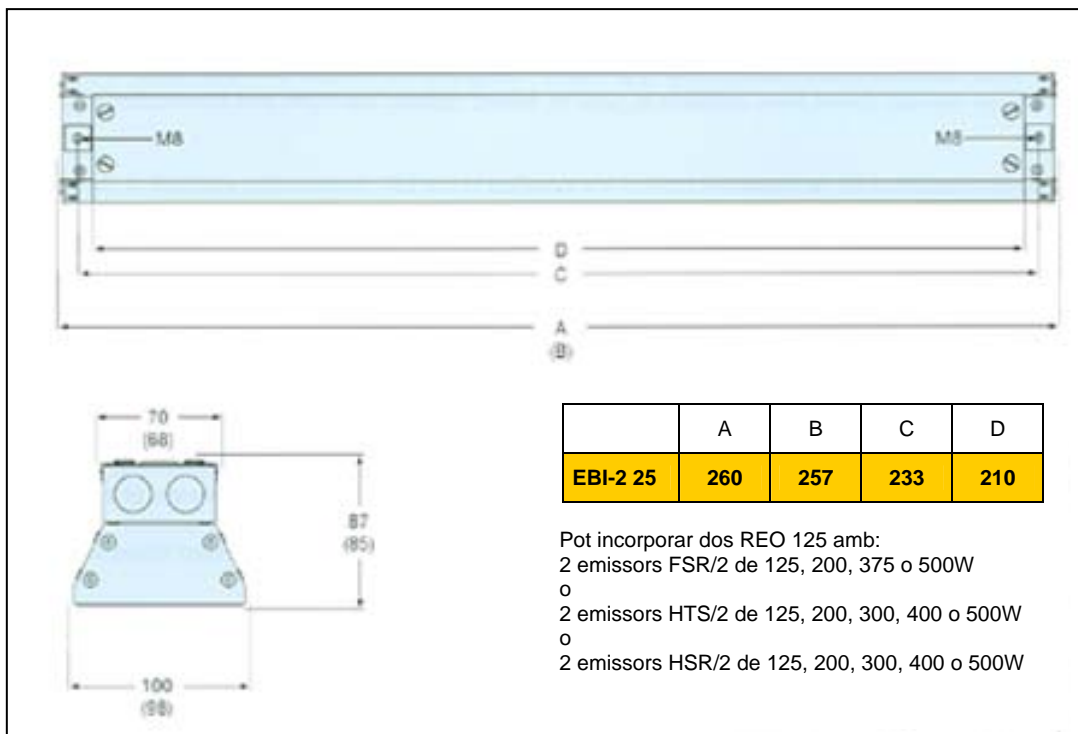

CONJUNTS EBF-2 25 PANTALLA D'ACER INOXIDABLE

Els models EBI 25 estan formats per una pantalla EIO 25 que incorpora dos reflectors REO 125 amb el seu emissor de 122 x 60 mm. amb la potència corresponent a la referència del model, connectats cada un d'ells a una regleta ceràmica. Poden treballar en qualsevol posició.

Distribució d'emissors

Dimensions