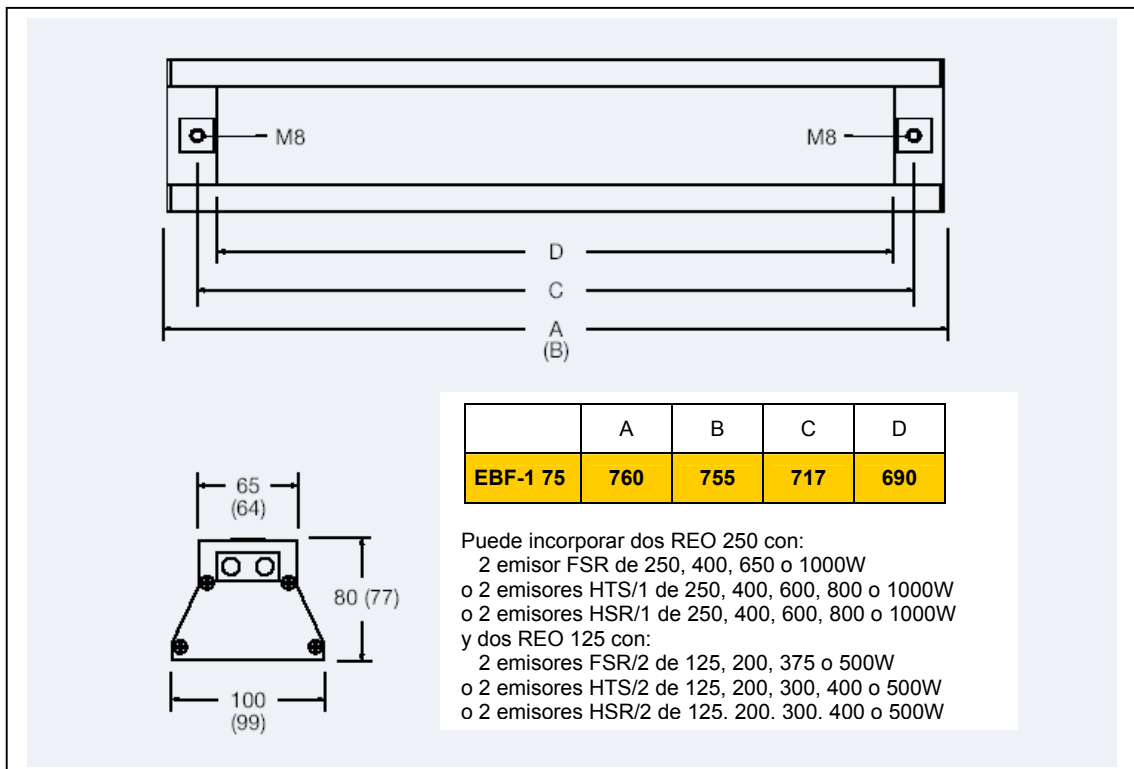

Los modelos EBF-1 75 están formados por una pantalla EBO 75 que incorpora dos reflectores REO 250 con su emisor de 245 x 60 mm. y 2 reflectores REO 125 con su emisor de 122 x 60mm, con la potencia correspondiente a la referencia del modelo, conectados cada uno de ellos a una regleta cerámica. Pueden trabajar en cualquier posición.

Distribución de emisores

Dimensiones

Reflectores REO 250
y REO 125 con
su correspondiente
emisor