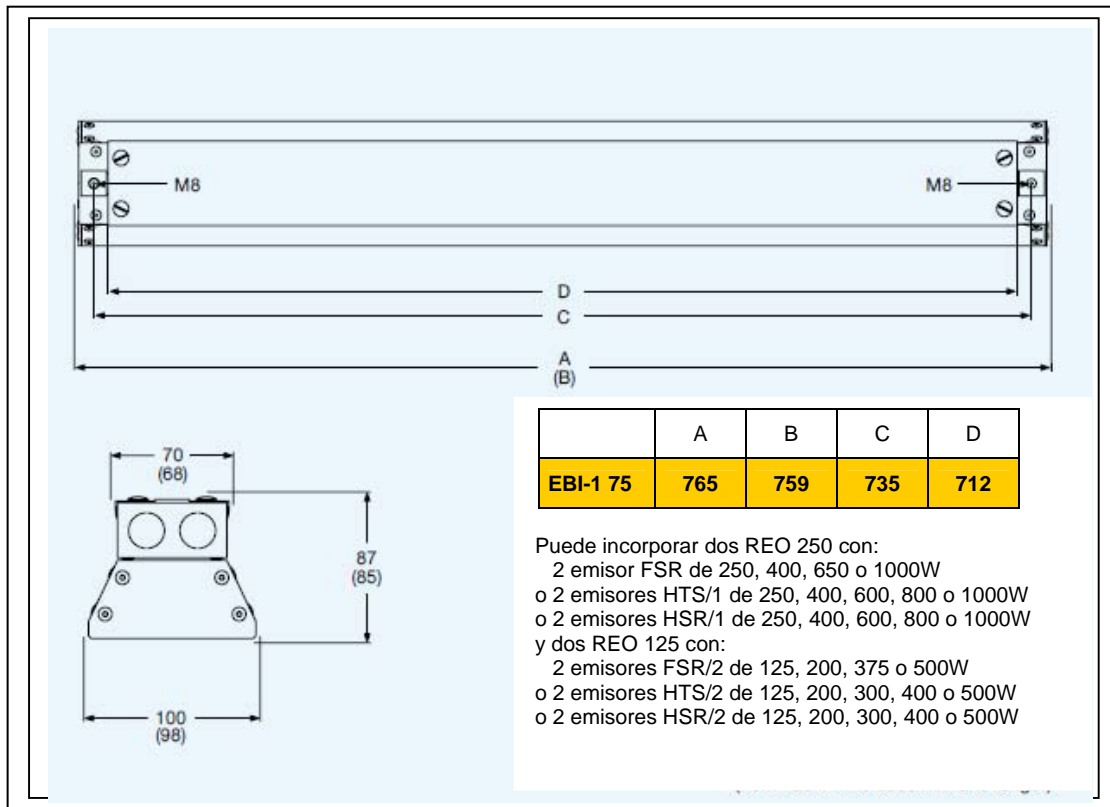

Los modelos EBF-1 75 están formados por una pantalla EBO 75 que incorpora dos reflectores REO 250 con su emisor de 245 x 60 mm. y 2 reflectores REO 125 con su emisor de 122 x 60mm, con la potencia correspondiente a la referencia del modelo, conectados cada uno de ellos a una regleta cerámica. Pueden trabajar en cualquier posición.

Distribución de emisores

Dimensiones

Reflectores REO 250
 y REO 125 con
 su correspondiente
 emisor