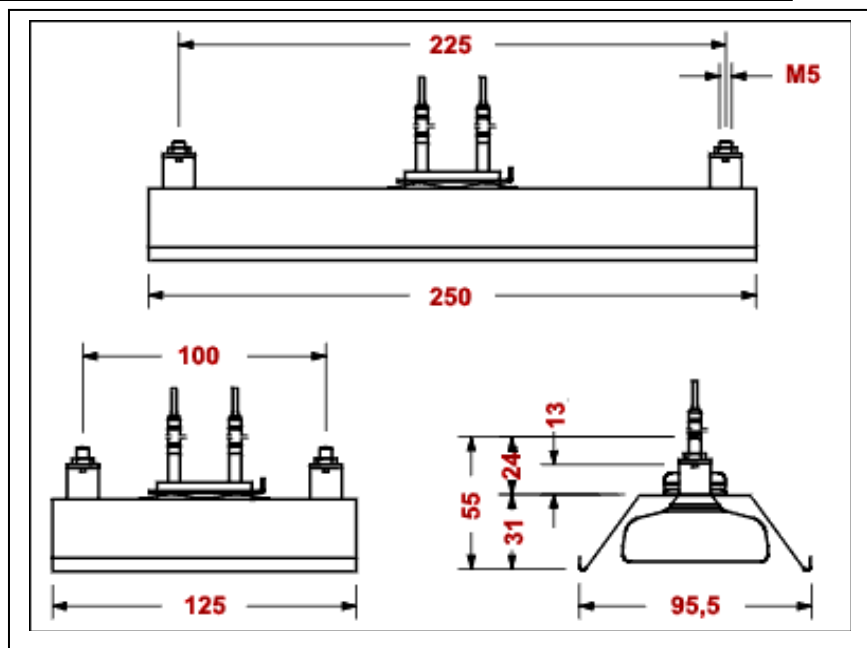

Los modelos EBF-1 75 están formados por una pantalla EBO 75 que incorpora dos reflectores REO 250 con su emisor de 245 x 60 mm. y 2 reflectores REO 125 con su emisor de 122 x 60mm, con la potencia correspondiente a la referencia del modelo, conectados cada uno de ellos a una regleta cerámica. Pueden trabajar en cualquier posición.

Distribución de emisores

Dimensiones

Reflectores REO 250
 y REO 125 con
 su correspondiente
 emisor