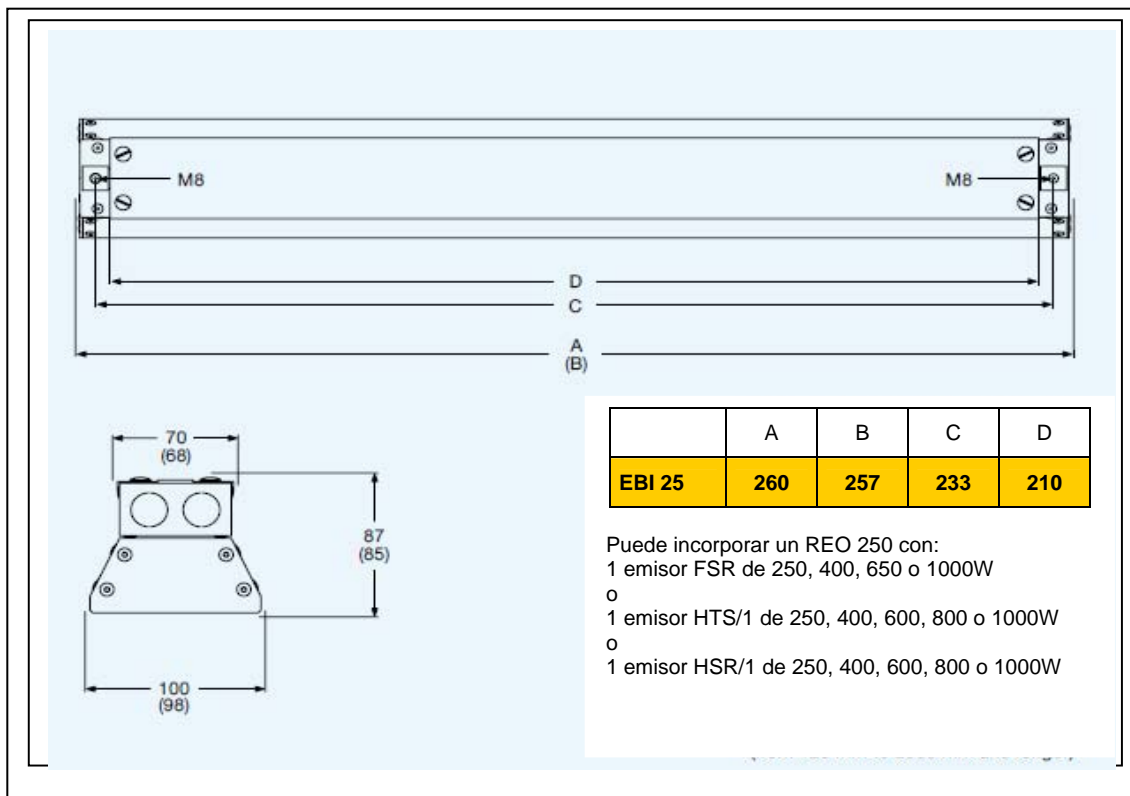

CONJUNTOS EBI 25 PANTALLA EN ACERO INOXIDABLE

Los modelos EBI 25 están formados por una pantalla EIO 25 que incorpora un reflector REO 250 con su emisor de 245 x 60 mm. con la potencia correspondiente a la referencia del modelo, conectados cada uno de ellos a una regleta cerámica. Pueden trabajar en cualquier posición.

Distribución de emisores

Dimensiones