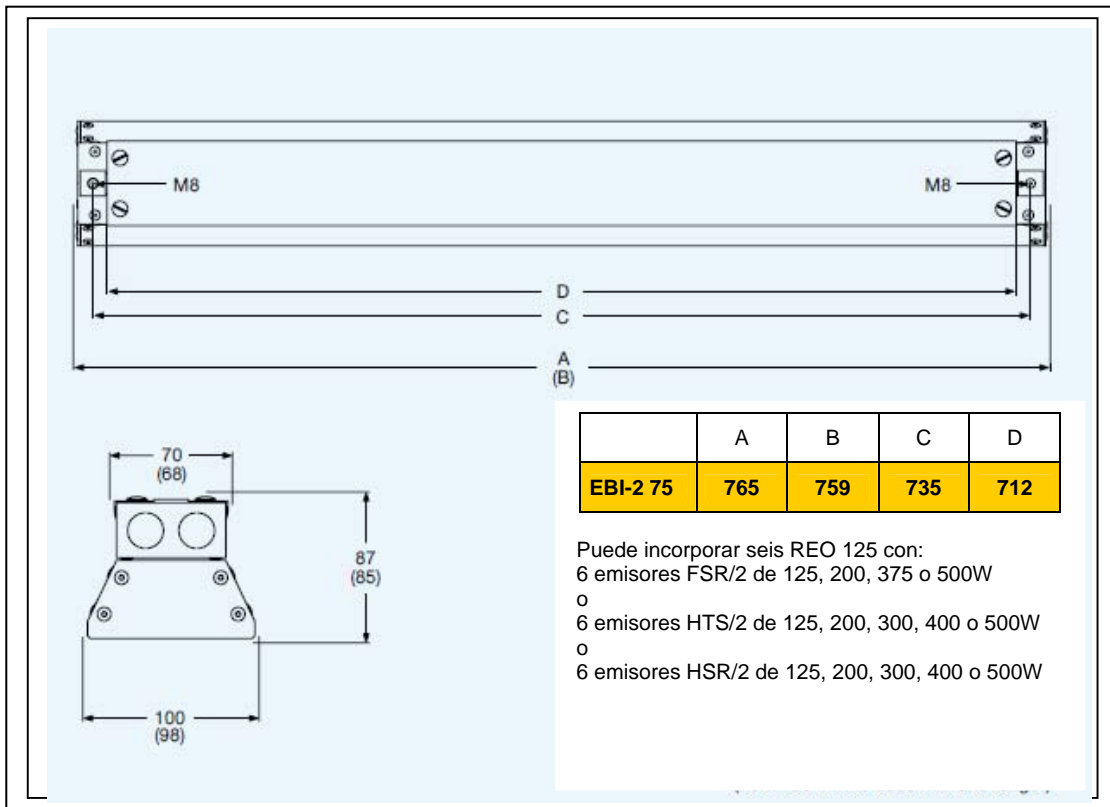

Los modelos EBI-2 75 están formados por una pantalla EIO 75 que incorpora seis reflectores REO 125 con sus emisores de 122 x 60 mm. con la potencia correspondiente a la referencia del modelo, conectados cada uno de ellos a una regleta cerámica. Pueden trabajar en cualquier posición.

Distribución de emisores

Dimensiones

Reflector REO 125 con su correspondiente Emisor de 122 x 60 mm.